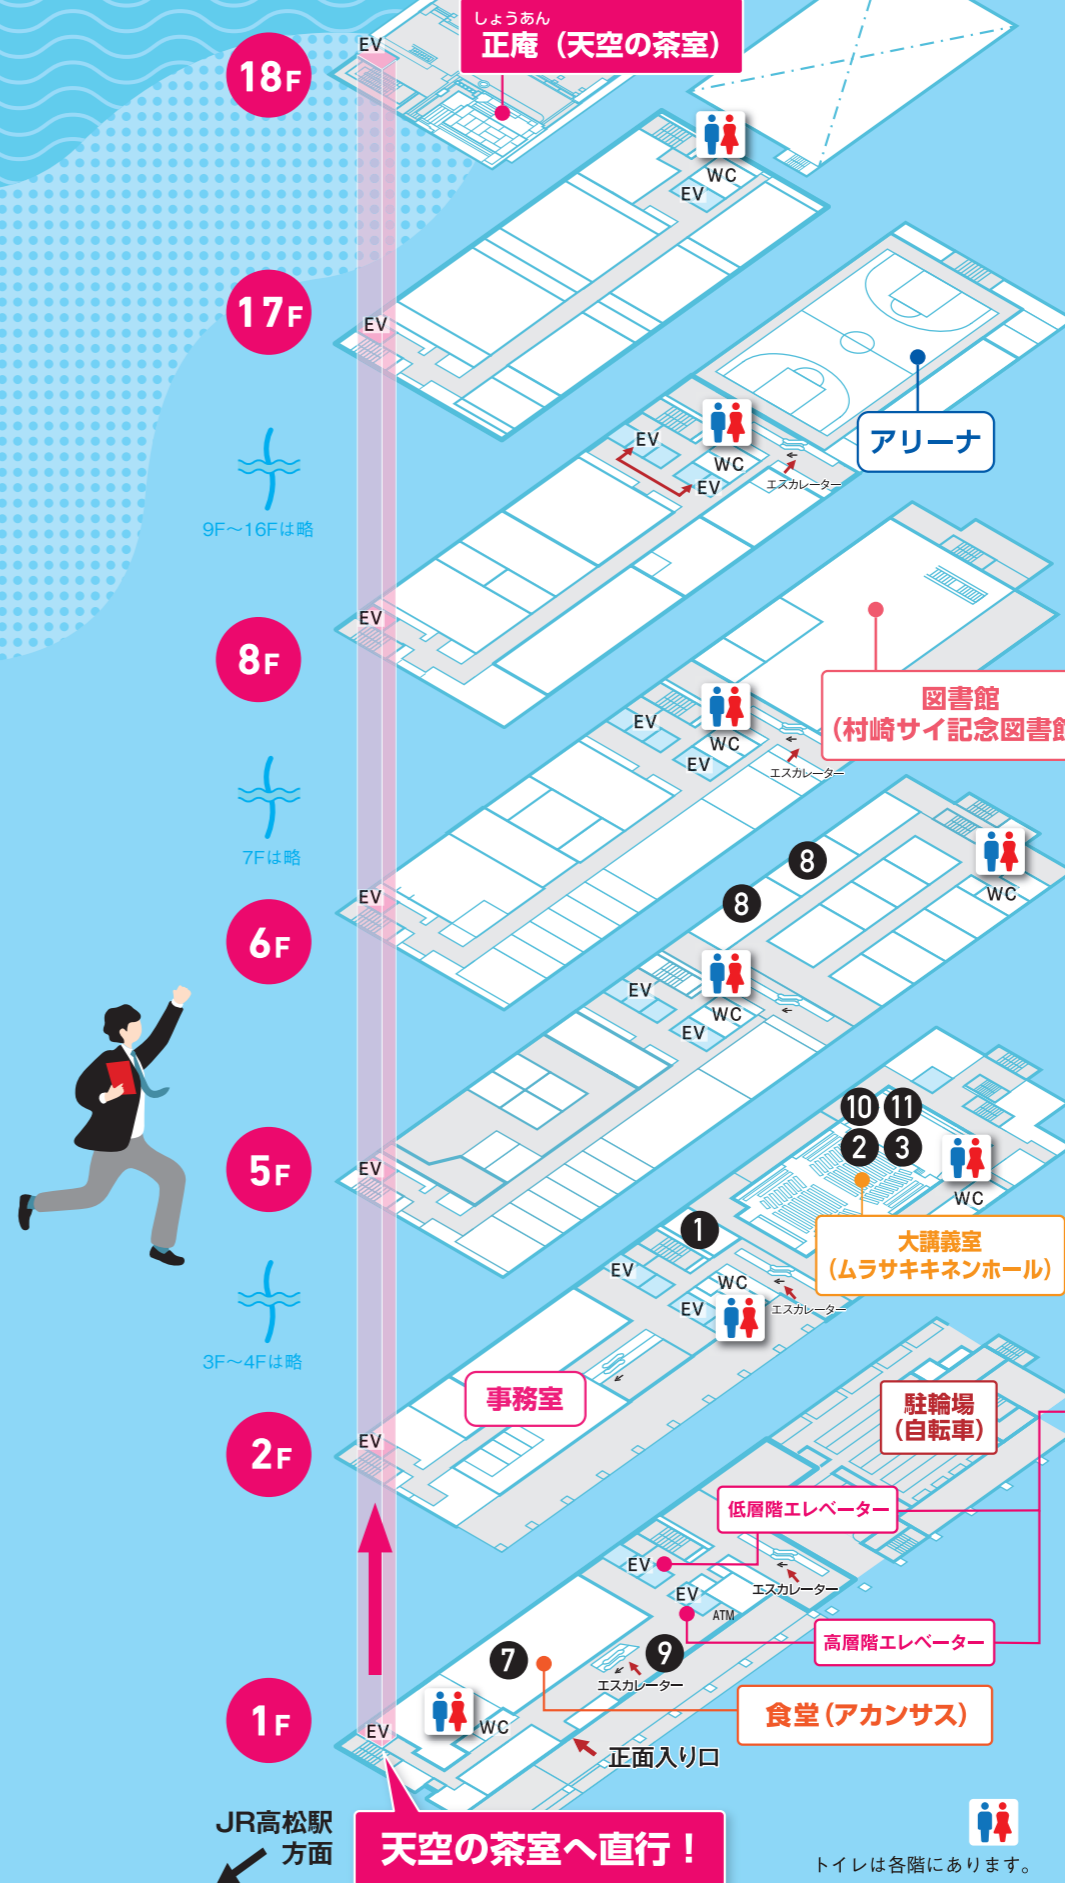

## カフェクーポンをゲットしよう!

下記3つのパターンのいずれかに参加した方に、高松シンボルタワー1F「ちょっとカフェ」で利用できるカフェクーポンをプレゼント!  
(高校生対象)

**午前**  
「学部・学科説明会」  
「体験授業」に参加

- パターン 1** 「学部・学科説明会」「体験授業」に参加 + アンケート回答  
※同じ学科でも可
- パターン 2** 「学科特別プログラム」に参加 + アンケート回答
- パターン 3** 「キャンパスツアー」+ 「文理生が語る!リアルキャンパスライフ!」+ アンケート回答  
※「キャンパスツアー」はLINE登録が必要になります。

配布場所:  
2F ムラサキキネンホールラウンジ

学科特別プログラム

キャンパスツアー

リアルキャンパスライフ

Check!!

[アンケート]

[LINE登録]

# キャンパスマップ

### 休憩スポット一覧

- ・6-7F 図書館
- ・2F 大講義室
- ・1F 食堂

※食堂以外、飲食はできません。