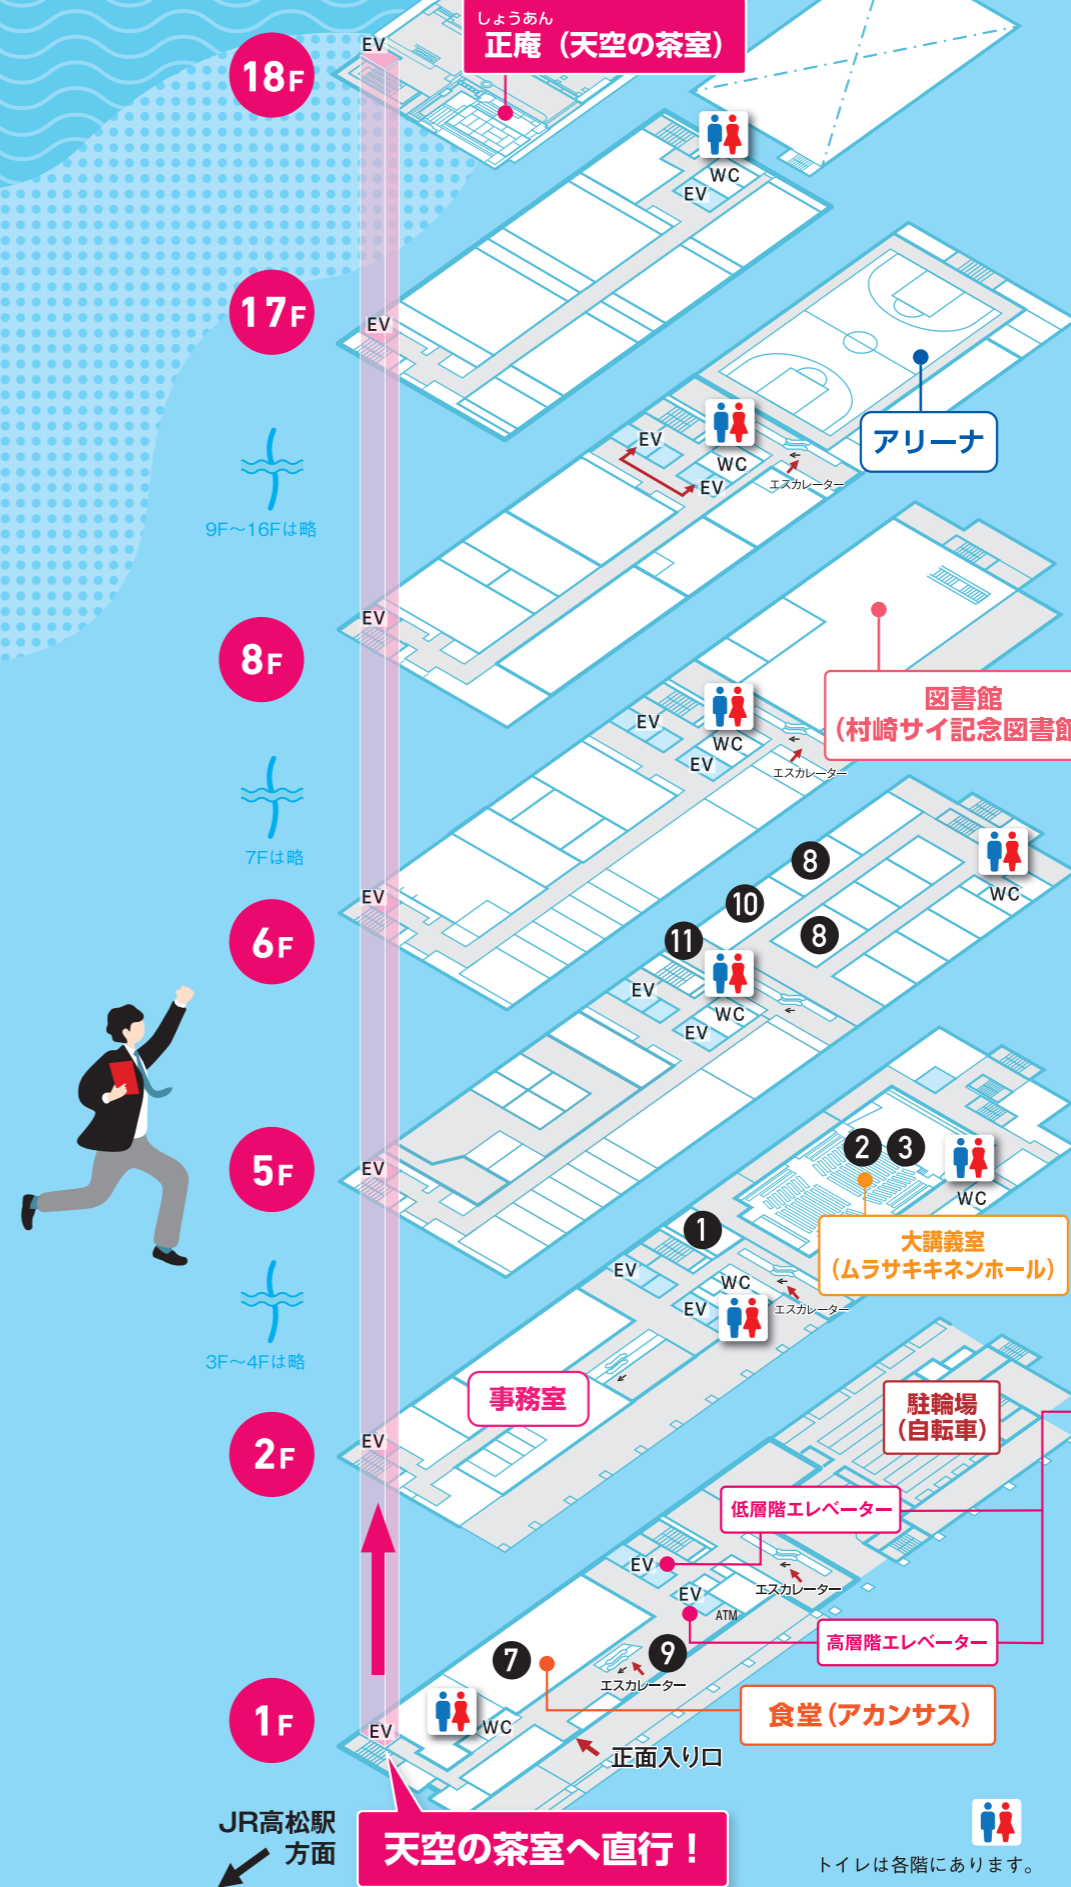

# タイムスケジュール

	9:30	10:00	10:30	11:00	11:30	12:00	12:30	13:00	13:30	14:00	14:30	15:00
<b>① 受付</b> 場所：2Fムラサキキネンホールラウンジ	9:30～15:00											
<b>② 全体会</b> 場所：2Fムラサキキネンホール	10:00 10:25											
<b>③【保護者対象】入試・奨学金説明会</b> 場所：2Fムラサキキネンホール	10:35～11:15 13:05～13:45											
<b>④ 学部・学科説明会</b> 場所：裏面参照	10:35 11:05 13:05 13:35											
<b>⑤ 体験授業</b> 場所：裏面参照	11:10～12:00 13:40～14:30											
<b>⑥ 学科特別プログラム</b> 場所：裏面参照	13:05～14:30											
<b>⑦ ランチ</b> 場所：食堂or学内ローソン or高松オルネ ※高松オルネは開催日のみ利用可	食堂 11:00～14:00 ローソン 10:00～15:00											
<b>⑧ 各種個別相談会</b> (入試、奨学金、就職、下宿、サークル等学生生活) 資料コーナー(入試、下宿) 場所：W0505-W0510	12:00～15:00											
<b>⑨ キャンパスツアー</b> 受付場所：1F 正面入り口	①12:30～②13:00～③13:30～④14:00～⑤14:30～ (1F 食堂、6-7F 図書館、8F アリーナ、11F 屋外運動場、18F 天空の茶室)											
<b>⑩ 文理生が語る！リアルキャンパスライフ！</b> 場所：W0509	13:00 13:20 14:00 14:20											
<b>⑪ 文理生相談コーナー</b> 場所：5F ロビー	13:00～15:00											

## カフェクーポンをゲットしよう!

下記3つのパターンのいずれかに参加した方に、高松シンボルタワー1F「ちょっとカフェ」で利用できるカフェクーポンをプレゼント!(高校生対象) 配布場所:2F ムラサキキネンホールラウンジ

- 午前**
- パターン1 「学部・学科説明会」「体験授業」に参加 + アンケート回答 ※同じ学科でも可
  - パターン2 「学部・学科説明会」「体験授業」に参加
- 午後**
- パターン3 「キャンパスツアー」+「文理生が語る!リアルキャンパスライフ!」+ アンケート回答 ※「キャンパスツアー」はLINE登録が必要になります。

学科特別プログラム

キャンパスツアー

リアルキャンパスライフ

Check!!

# キャンパスマップ

**休憩スポット一覧**

- ・6-7F 図書館
- ・2F 大講義室
- ・1F 食堂

※食堂以外、飲食はできません。

**エレベーター**

低層階エレベーター (1F～10F)

高層階エレベーター (1F・2F・8F・10F～17F)

低層階エレベーターと高層階エレベーターは、8Fで乗り換えて下さい。