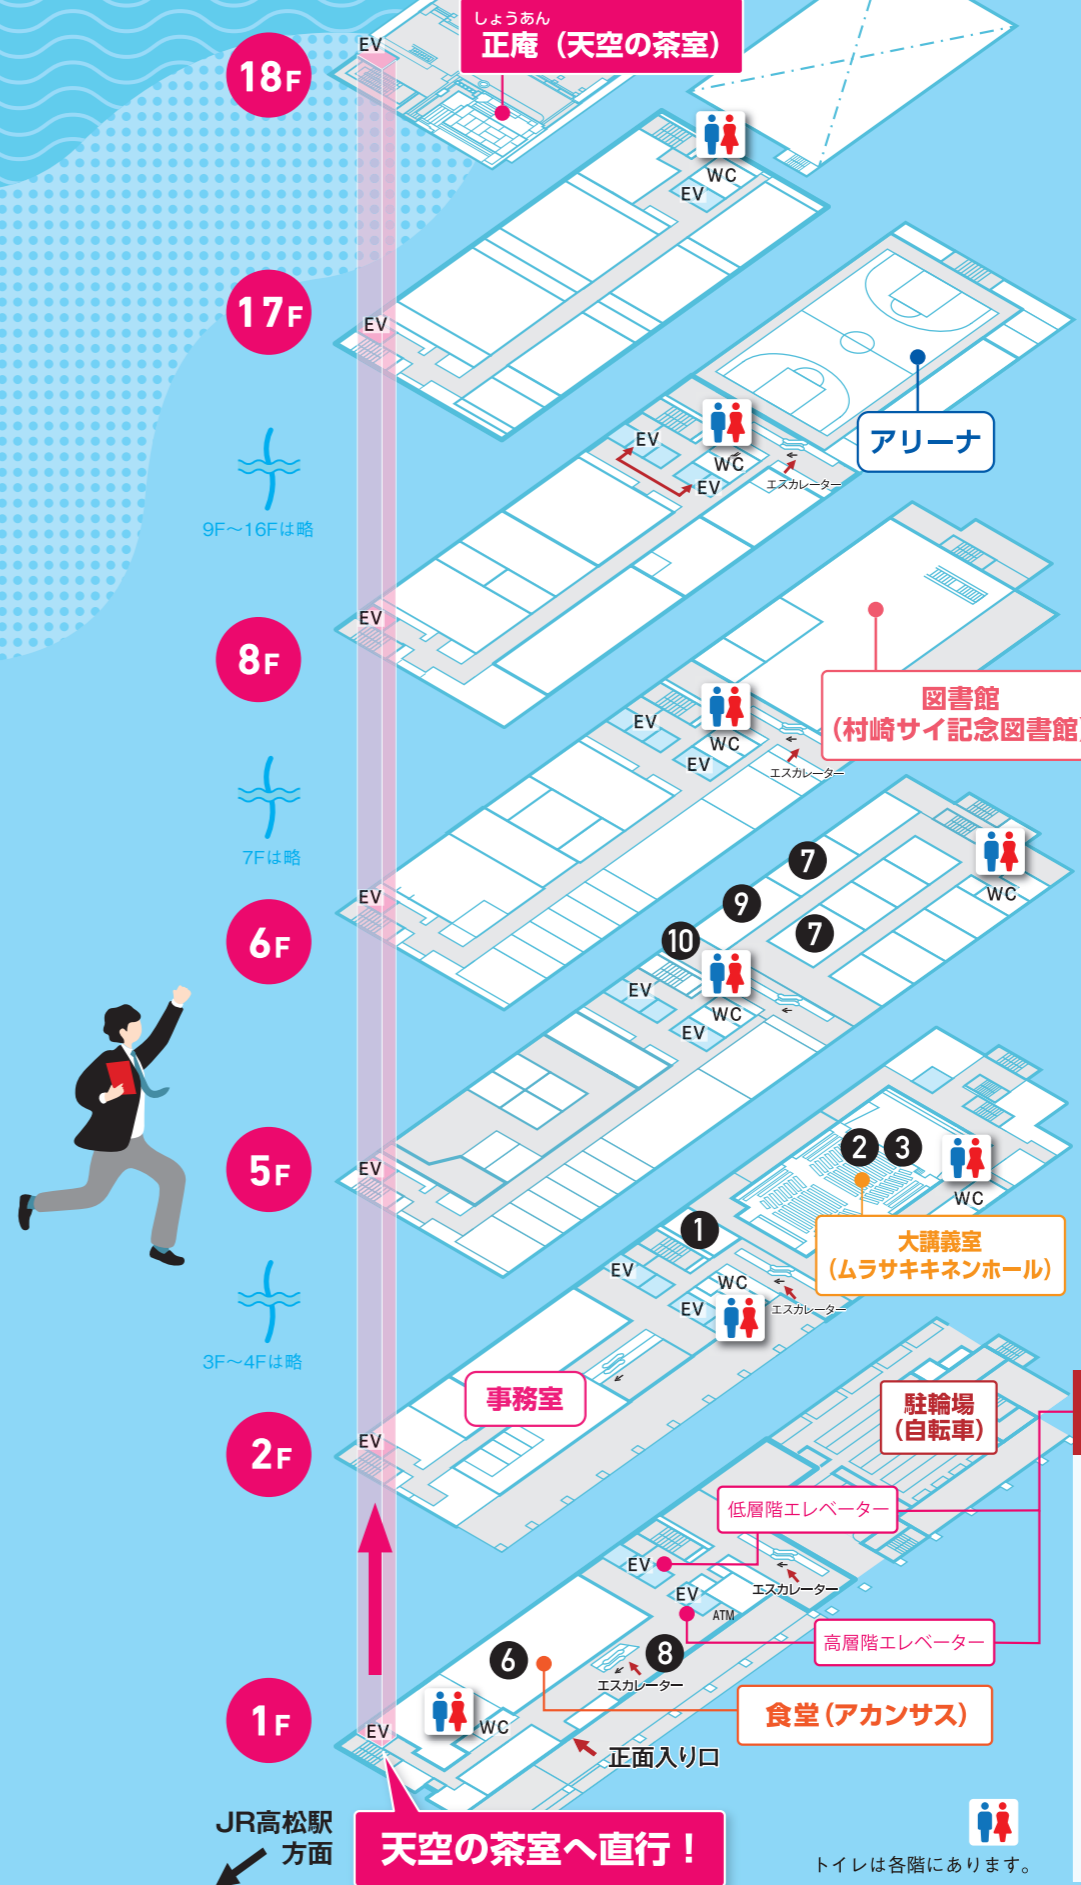

※イベント内容およびタイムスケジュールは、都合により変更となる場合があります。

カフェクーポンをゲットしよう!

下記2つのパターンのどちらかに参加した方に、高松シンボルタワー1F「ちょっとカフェ」で利用できるカフェクーポンをプレゼント!(高校生対象) 配布場所: 2F ムラサキキネンホールラウンジ

パターン1 午前と午後「学部・学科説明会」「体験授業」に参加 + アンケート回答
※同じ学科でも可

パターン2 午前の「学部・学科説明会」「体験授業」に参加 + 「キャンパスツアー」 + 「文理生が語る!リアルキャンパスライフ!」 + アンケート回答
※「キャンパスツアー」はLINE登録が必要になります。

キャンパスツアー

リアルキャンパスライフ

Check!!

[アンケート]

[LINE登録]

キャンパスマップ

休憩スポット一覧

- ・6-7F 図書館
- ・2F 大講義室
- ・1F 食堂

※食堂以外、飲食はできません。

エレベーター

低層階エレベーター (1F～10F)

高層階エレベーター (1F・2F・8F・10F～17F)

低層階エレベーターと高層階エレベーターは、8Fで乗り換えて下さい。