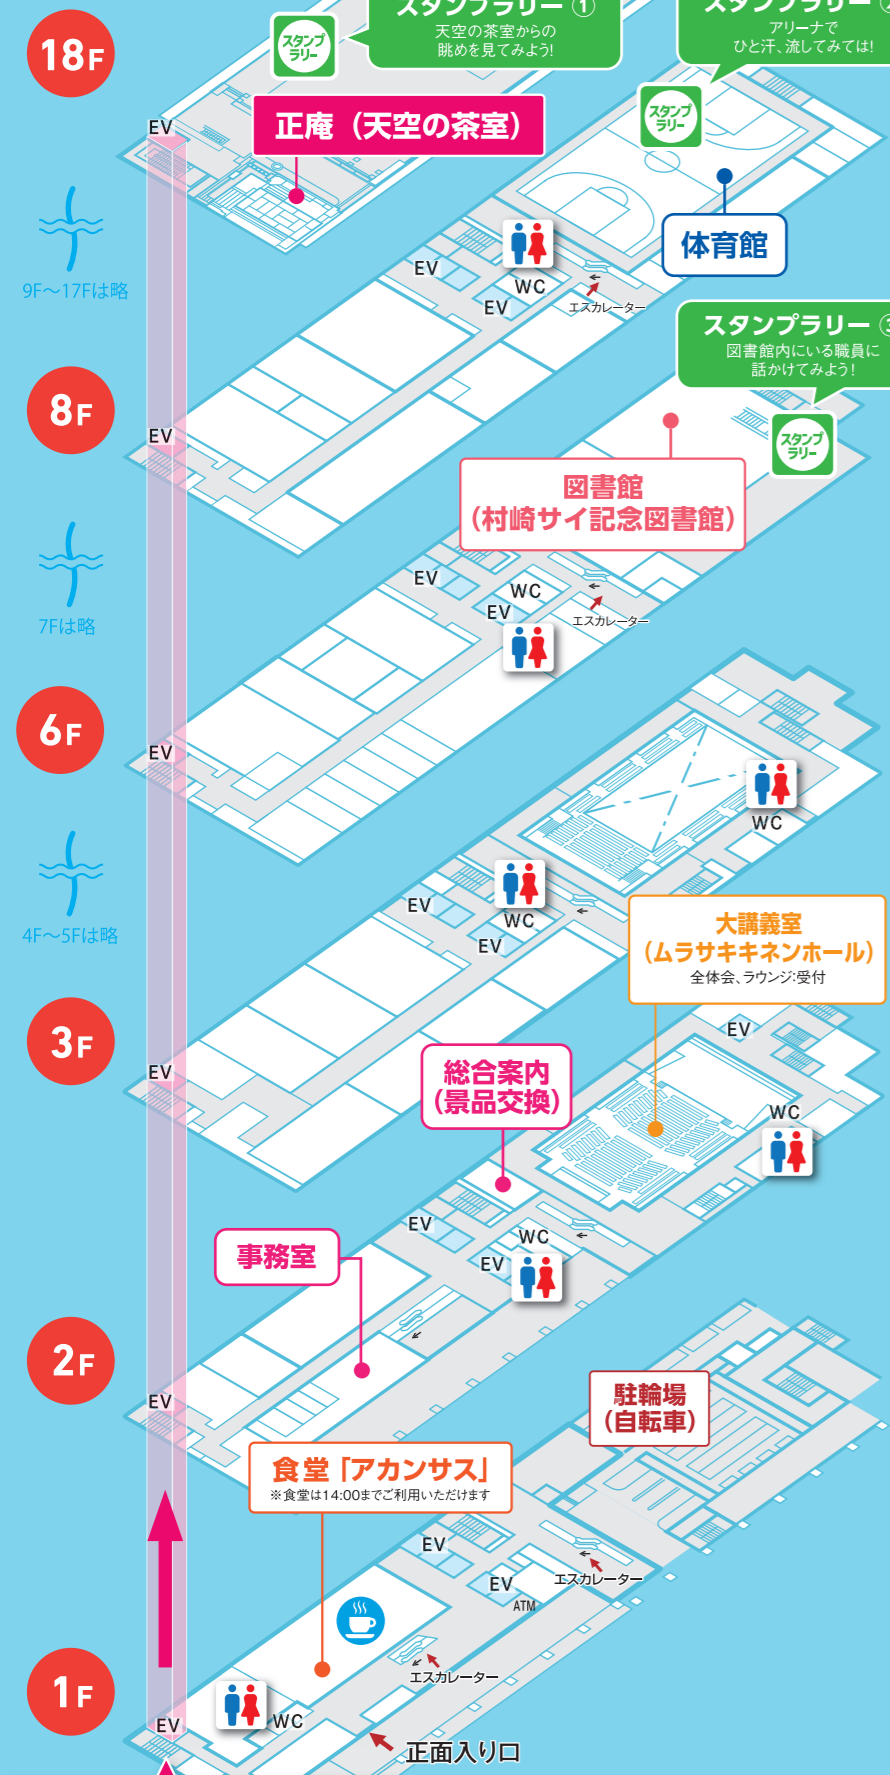

キャンパスマップ

TAKAMATSU
OPEN CAMPUS 2025

キャンパス内で迷ったら
赤色のTシャツ・ポロシャツを着た
スタッフに声をかけてください。

楽しくキャンパスの
施設を巡ってみよう!

LINEで 学内スタンプラリー開催!

学内3つのチェックポイントを巡ってスタンプを集めると総合案内でプレゼントがもらえます!

- 参加方法**
- 各ポイントにある二次元コードを読み取ってスタンプをGET!
 - スタンプを3つ集めたら、12時から総合案内 (2階) で景品と交換!

- チェックポイント**
- 18F 茶室
 - 8F 体育館
 - 6F 図書館
- ※LINE登録が必要になります。

キャンパス内に 自由に使える休憩スペースを ご用意しています

- 休憩スポット一覧**
- 図書館 (6階)
 - ムラサキキネンホール (2階)
 - 食堂「アカンサス」 (1階) ※食堂以外、飲食はできません。

徳島文理大学
徳島文理大学短期大学部

ワクワク体験!

オープンキャンパス2025

高松駅キャンパス

オープンキャンパス 当日パンフレット

ようこそ!
徳島文理大学のオープンキャンパスへ!
今日はキャンパスのあちこちで、
新しい発見やワクワクが待っています。
いろいろなイベントに参加して、
進路選択に役立ててくださいね!

「なりたい」をかなえるための
「学び」を体験してみよう!

6/21 土
10:00~15:00
(受付開始 9:30~)

●受付までの流れ

●当日スケジュール

「高松オルネ」or「食堂」で使える
**ランチクーポンを
参加者全員にプレゼント!!**

受講学科 **見本**
氏名 _____
学年 _____

受講証明
シール
貼付欄

教室番号の見方

(例) E1301
▲ ↓ ↓
棟 階 番号

棟：東棟はE、西棟はW
階：2桁表示 3階03

教室がわからない場合は、総合案内やスタッフにお声がけください。

香川薬学部

薬学科